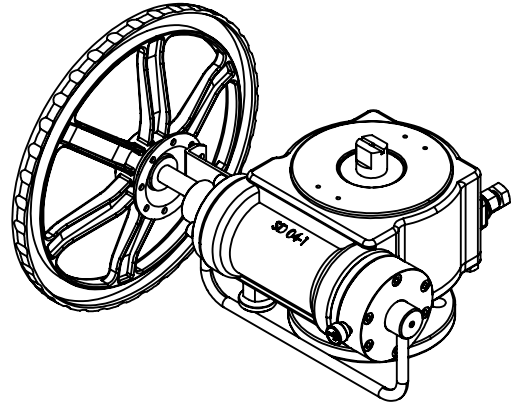

DFM-160A

Easytork

Easytork Automation Corporation

2505 Metro Blvd, Suite A/B, Maryland Heights, 63043 USA  
info@easytork.com www.easytork.com