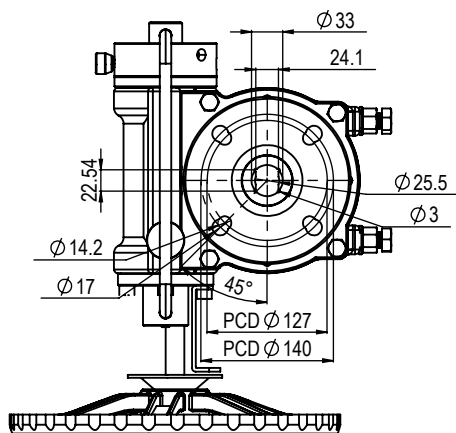

DFM-160A

Easytork

Easytork Automation Corporation

2505 Metro Blvd, Suite A/B, Maryland Heights, 63043 USA  
info@easytork.com www.easytork.com