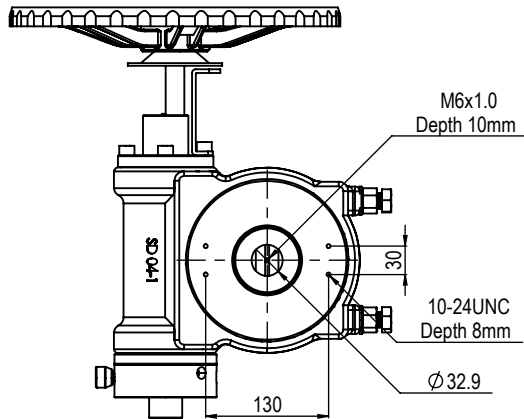

DFM-160A

Easytork

Easytork Automation Corporation

2505 Metro Blvd, Suite A/B, Maryland Heights, 63043 USA  
info@easytork.com www.easytork.com