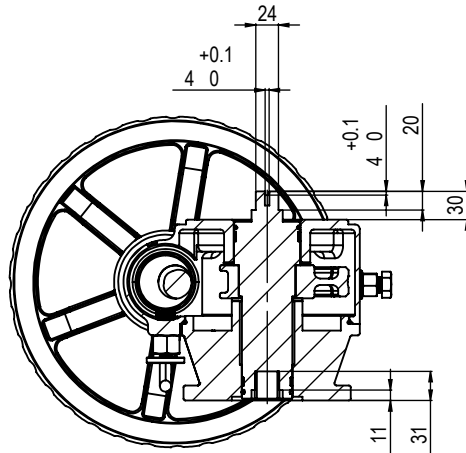

DFM-160A

Easytork

Easytork Automation Corporation

2505 Metro Blvd, Suite A/B, Maryland Heights, 63043 USA  
info@easytork.com www.easytork.com